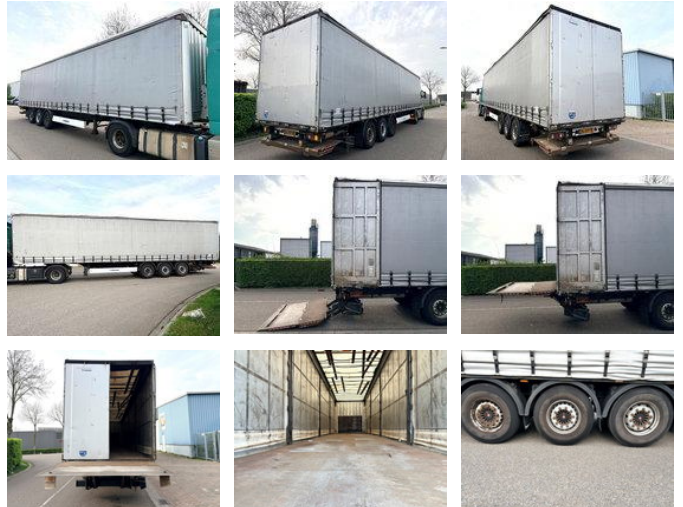

Krone N/A SDP 27 CURTAINSIDE (SAF AXLES / DISC BRAKES / 2.000 KG. LOADING PLATFORM / CODE-XL / ETC.)

Características generales

Marca	Krone
Subcategoría	Cortina deslizante
Placa de matrícula	OL-88-VB
Año de construcción	2012
Fecha del primer registro	20-11-2012
Color	Gris
Condición	Usado
Condición general	Muy bien
Referencia	SN 59934654

Características

Peso vacío	6.650kg
payloadWeight	34.350kg
GVW	41.000kg
Longitud	1.386cm
Ancho	255cm
Número de serie	WKESD000000504654

Krone N/A SDP 27 CURTAINSIDE (SAF AXLES / DISC BRAKES / 2.000 KG. LOADING PLATFORM / CODE-XL / ETC.)

Especificaciones técnicas

Número de ejes

3

Descripción

HEAVY DUTY KRONE SDP 27 13.60 METER CURTAINSIDE TRAILER WITH SLIDING ROOF, D'HOLLANDIA 2.000 KG. LOADING PLATFORM, SAF-AXLES & DISC BRAKES!! SAF AXLES!! DISC BRAKES!! ABS-BRAKE SYSTEM!! ETC. SIZE: LENGTH x WIDE x HIGH; Ca. 13.65 x 2.50 x 2.70 M. (INSIDE) !! SLIDING ROOF WITH CODE XL!! D'HOLLANDIA DHSM30 2.000 KG. LOADING PLATFORM!! BACK DOORS!! MORE TRAILERS (ALL KIND) IN STOCK FOR SALE, > 75 TRUCKS/TRAILERS IN STOCK!! SHIPMENT, TRANSPORT, LOADING, STACKING OR TRANSIT REGISTRATION? NO PROBLEM FOR US, WE ARE AN " ONE STOP SHOP " COMPANY!! PLEASE CHECK OUR COMPANY MOVIE ON YOUTUBE FOR THE FIRST IMPRESSION!! (<https://drone-pro.nl/project/video-engel-trucks-bv-2017/>) YOU CAN ALSO CHECK OUR WEBSITE; WWW.ENGEL-TRUCKS.COM ENGEL TRUCKS; " YOUR GLOBAL TRADING PARTNER "