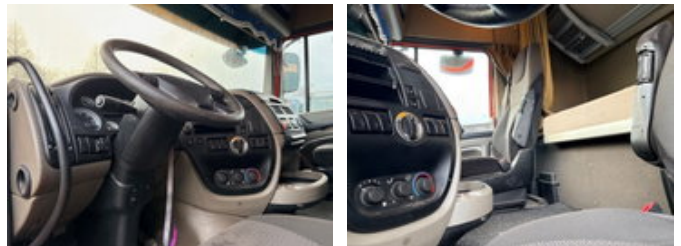

DAF XF 105.460 SPACECAB AS-TRONIC (EURO 5 EEV / AS-TRONIC GEARBOX / AIRCONDITIONING / ELECTRICAL MAINSWITCH / COMPLETE SPOILERSET ON CABIN)

Características generales

Marca	DAF
Modelo	XF 105.460
Subcategoría	Cabeza tractora
Lectura del odómetro	1.100.000km
Año de construcción	2013
Fecha del primer registro	25-02-2013
Color	Naranja
Condición	Usado
Condición general	Muy bien
Combustible	Diesel
Clase de emisión	Euro 5
Referencia	SN 59377745

Características

Peso vacío	7.798kg
GVW	19.000kg
Cabina	Cabina dormitorio
Número de serie	XLRTE47MS0E977745

Contenido del cilindro

12.902cc

DAF XF 105.460 SPACECAB AS-TRONIC (EURO 5 EEV / AS-TRONIC GEARBOX / AIRCONDITIONING / ELECTRICAL MAINSWITCH / COMPLETE SPOILERSET ON CABIN)

Especificaciones técnicas

Número de ejes	2
Configuración de ejes	4x2
Transmisión	Automático
Activos	340kw

Descripción

NICE CONDITION DAF FTXF105-460 ATE SPACECAB 4x2 TRACTOR UNIT WITH AUTOMATIC GEARBOX, COMPLETE SPOILERSET ON CABIN & AIRCONDITIONING!! 460HP, EURO 5 / EEV!! AS-TRONIC (12 GEARS)!! MX-BRAKE!! ELECTRICAL MAIN-SWITCH!! 620 LITER DIESELTANK!! AIRCONDITIONING!! COMPLETE SPOILERSET ON CABIN!! SUN VISOR!! COMBI-LIGHTS!! ETC!! TRUCK IS IN NICE & CLEAN CONDITION, READY FOR THE JOB!! MORE DAF CF/XF EURO 2/3/4/5/6 IN STOCK FOR SALE!! (>75 TRUCKS/TRAILERS IN STOCK)!! SHIPMENT, TRANSIT REGISTRATION, STACKING, LOADING OR TRANSPORT? NO PROBLEM FOR US, WE ARE AN " ONE STOP SHOP " COMPANY!! PLEASE CHECK OUR COMPANY MOVIE ON YOUTUBE FOR THE FIRST IMPRESSION!! (<https://drone-pro.nl/project/video-engel-trucks-bv-2017/>) YOU CAN ALSO CHECK OUR WEBSITE; WWW.ENGEL-TRUCKS.COM ENGEL TRUCKS B.V.; " YOUR GLOBAL TRADING PARTNER "